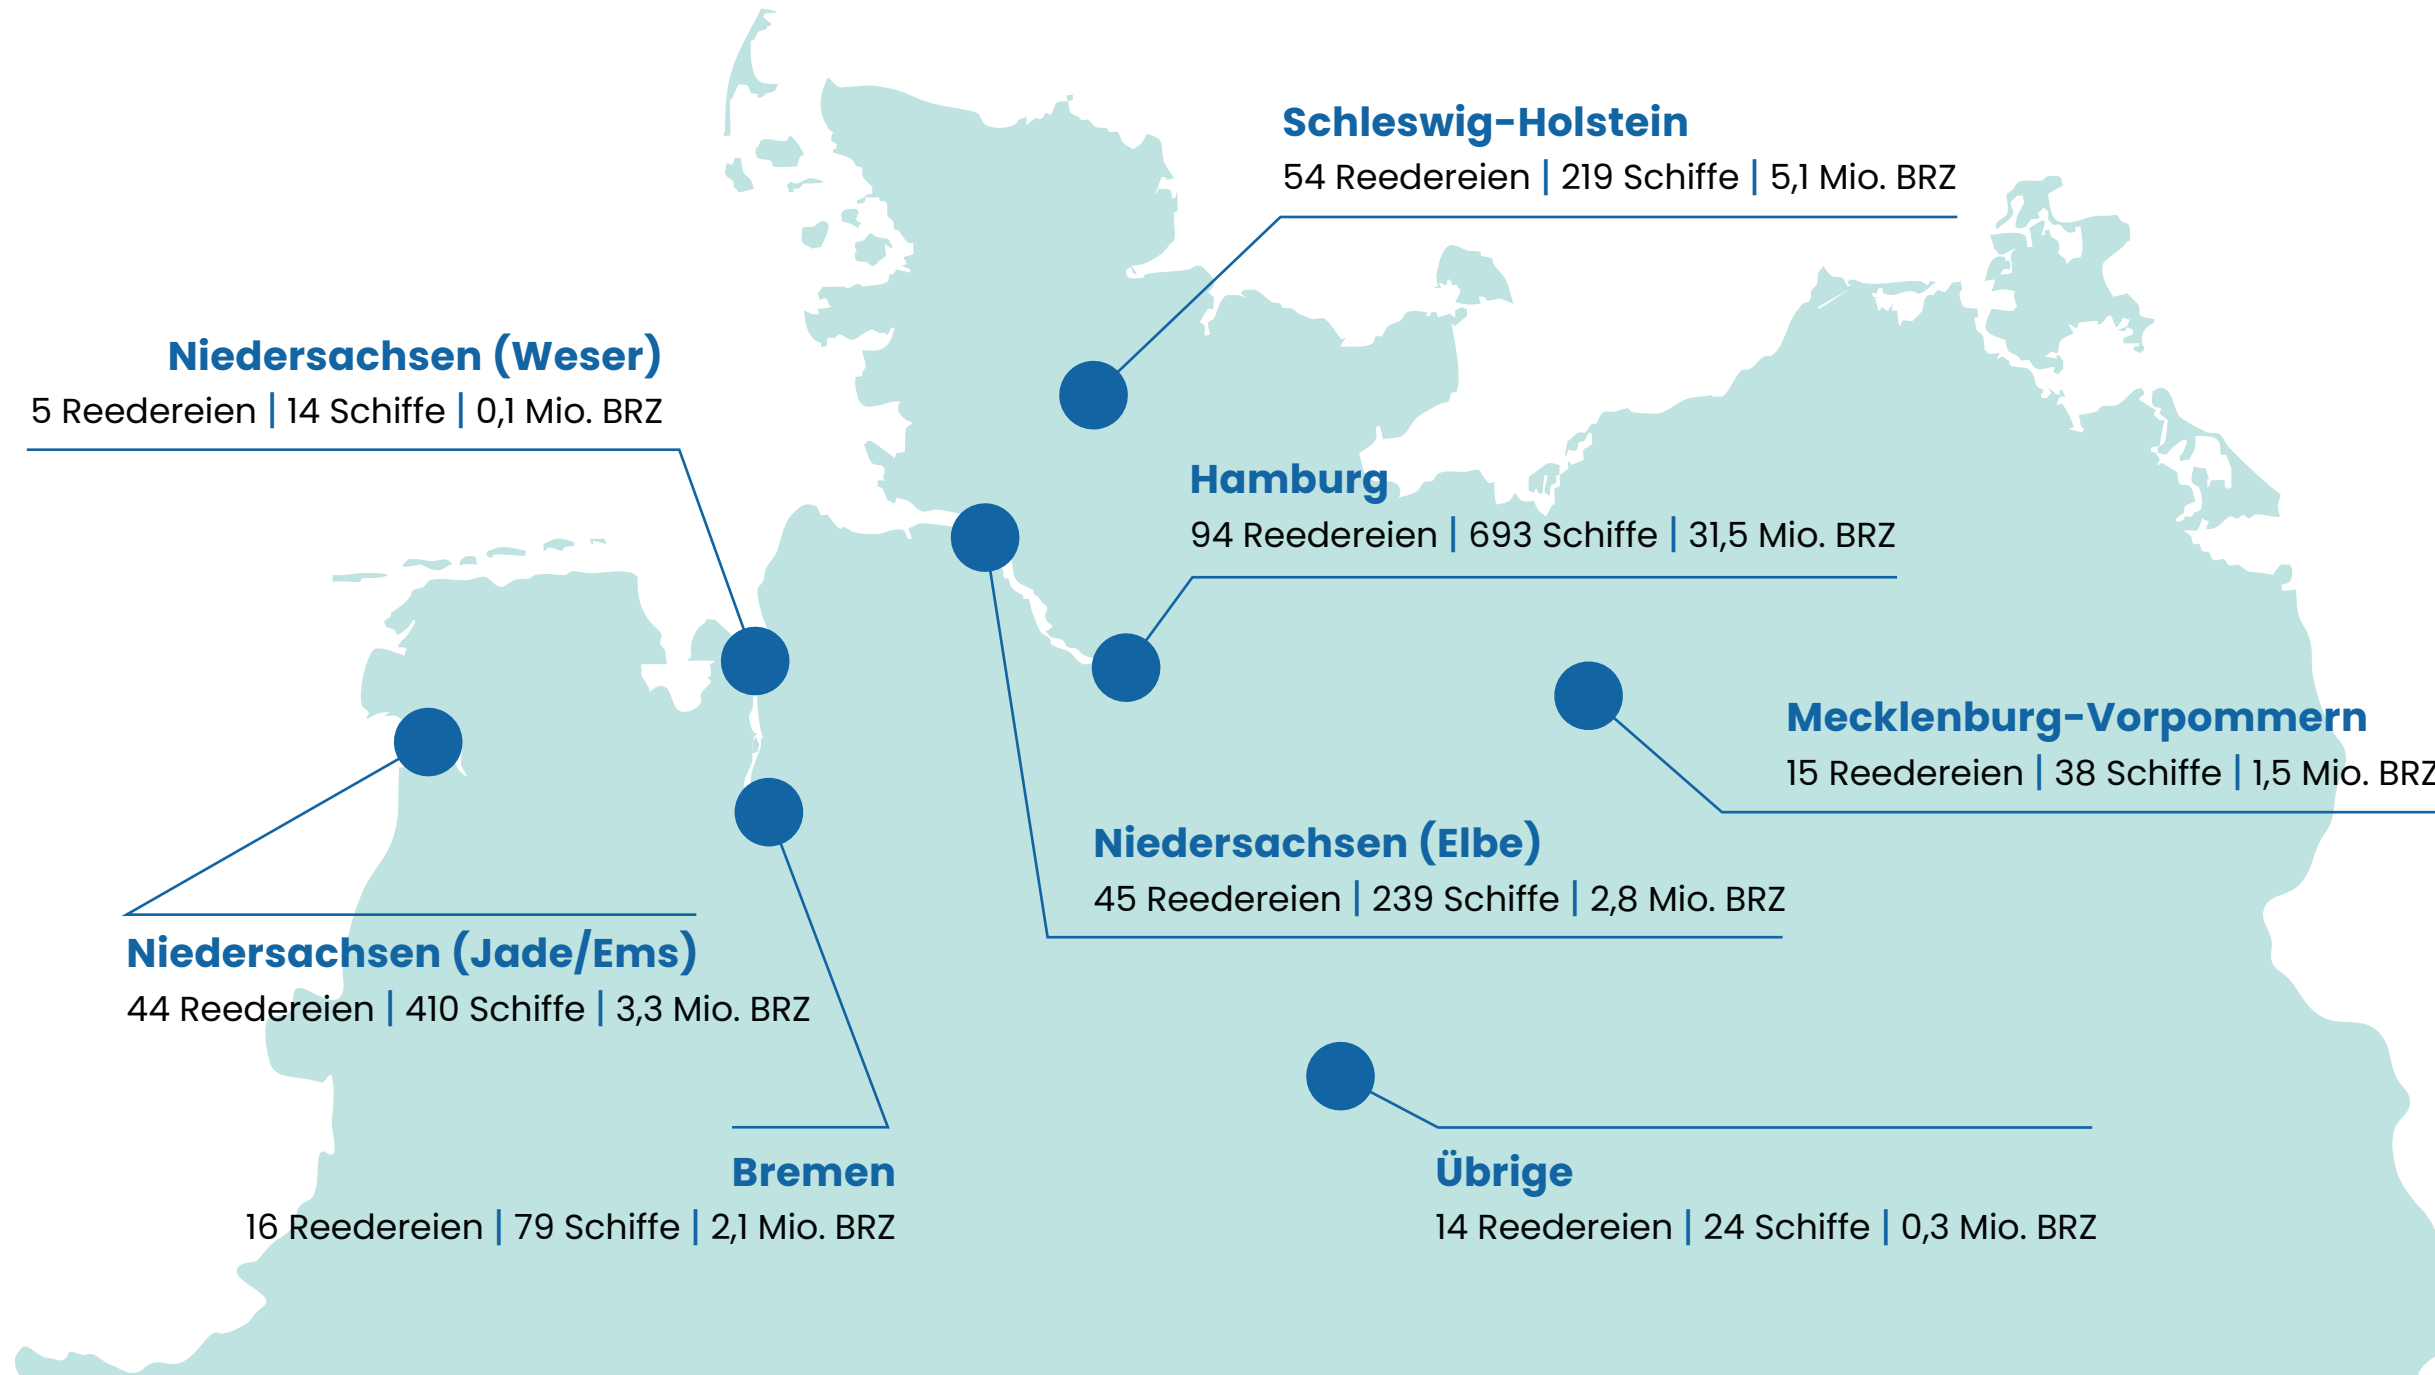

Reedereistandorte in Deutschland

287 Schiffahrtsunternehmen insgesamt

Quelle:
Bundesamt für
Seeschifffahrt
und Hydrogra-
phie/ Verband
Deutscher
Reeder, Stand:
31.12.2025;
gerundete
Werte