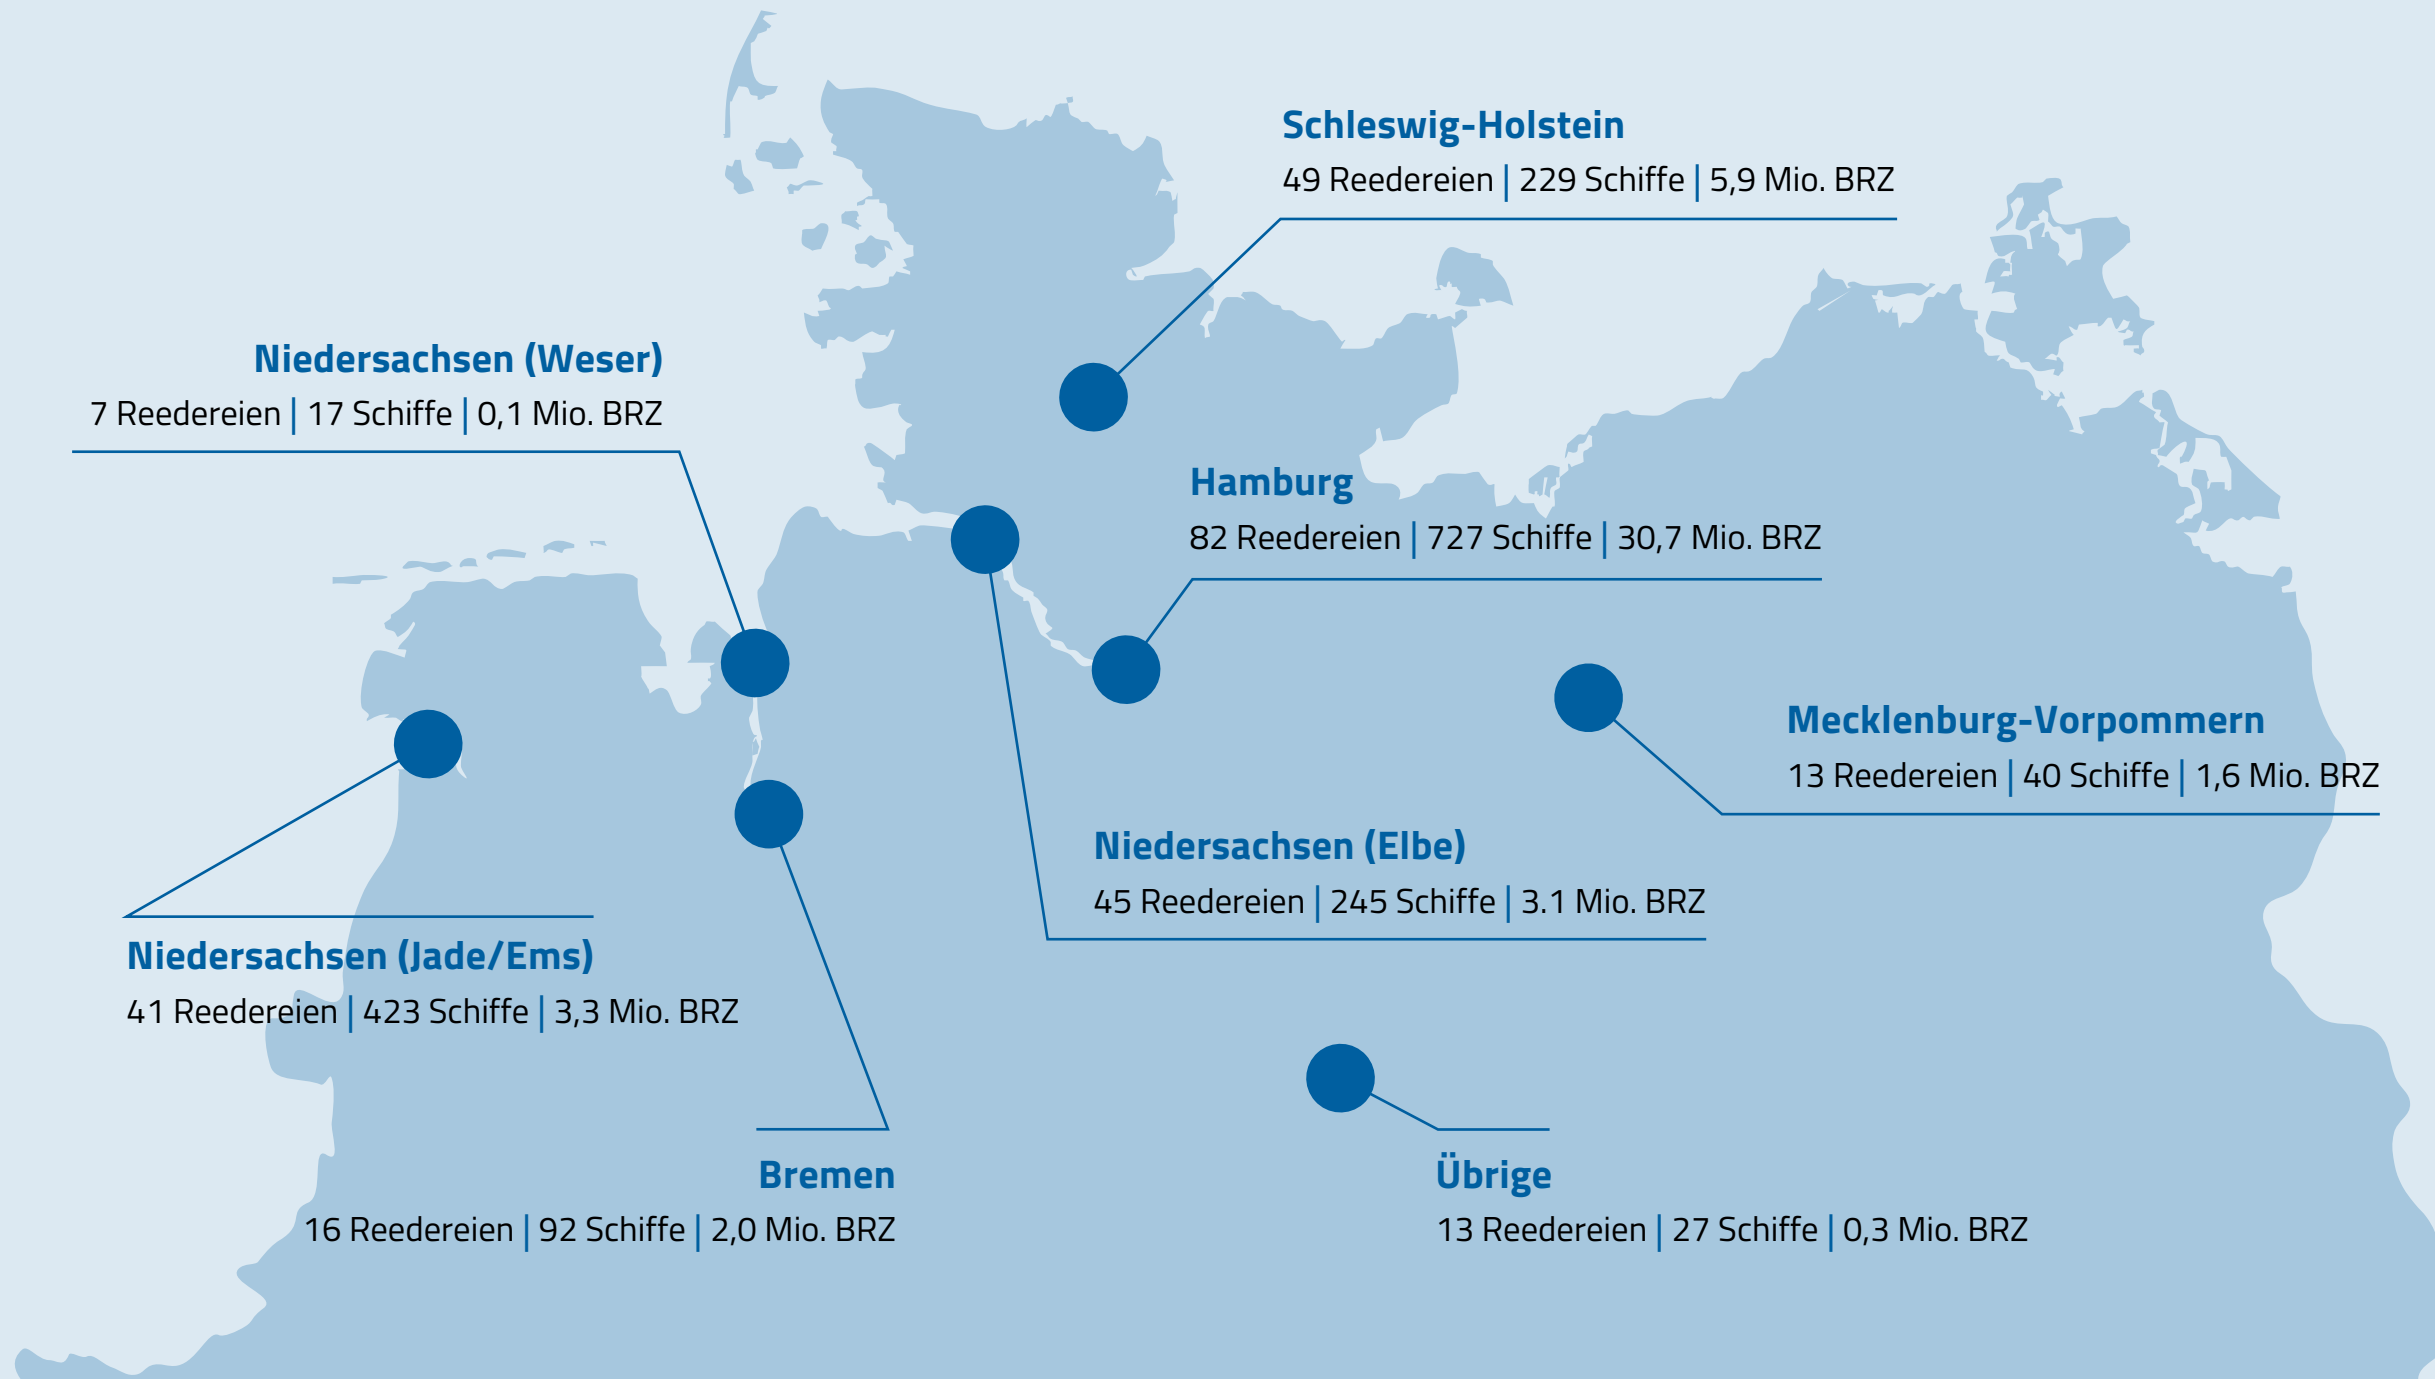

# Reedereistandorte in Deutschland

266 Schifffahrtsunternehmen insgesamt

Quelle:  
Bundesamt für  
Seeschifffahrt und  
Hydrographie/  
Verband  
Deutscher Reeder,  
Stand:  
31.12.2023;  
gerundete Werte