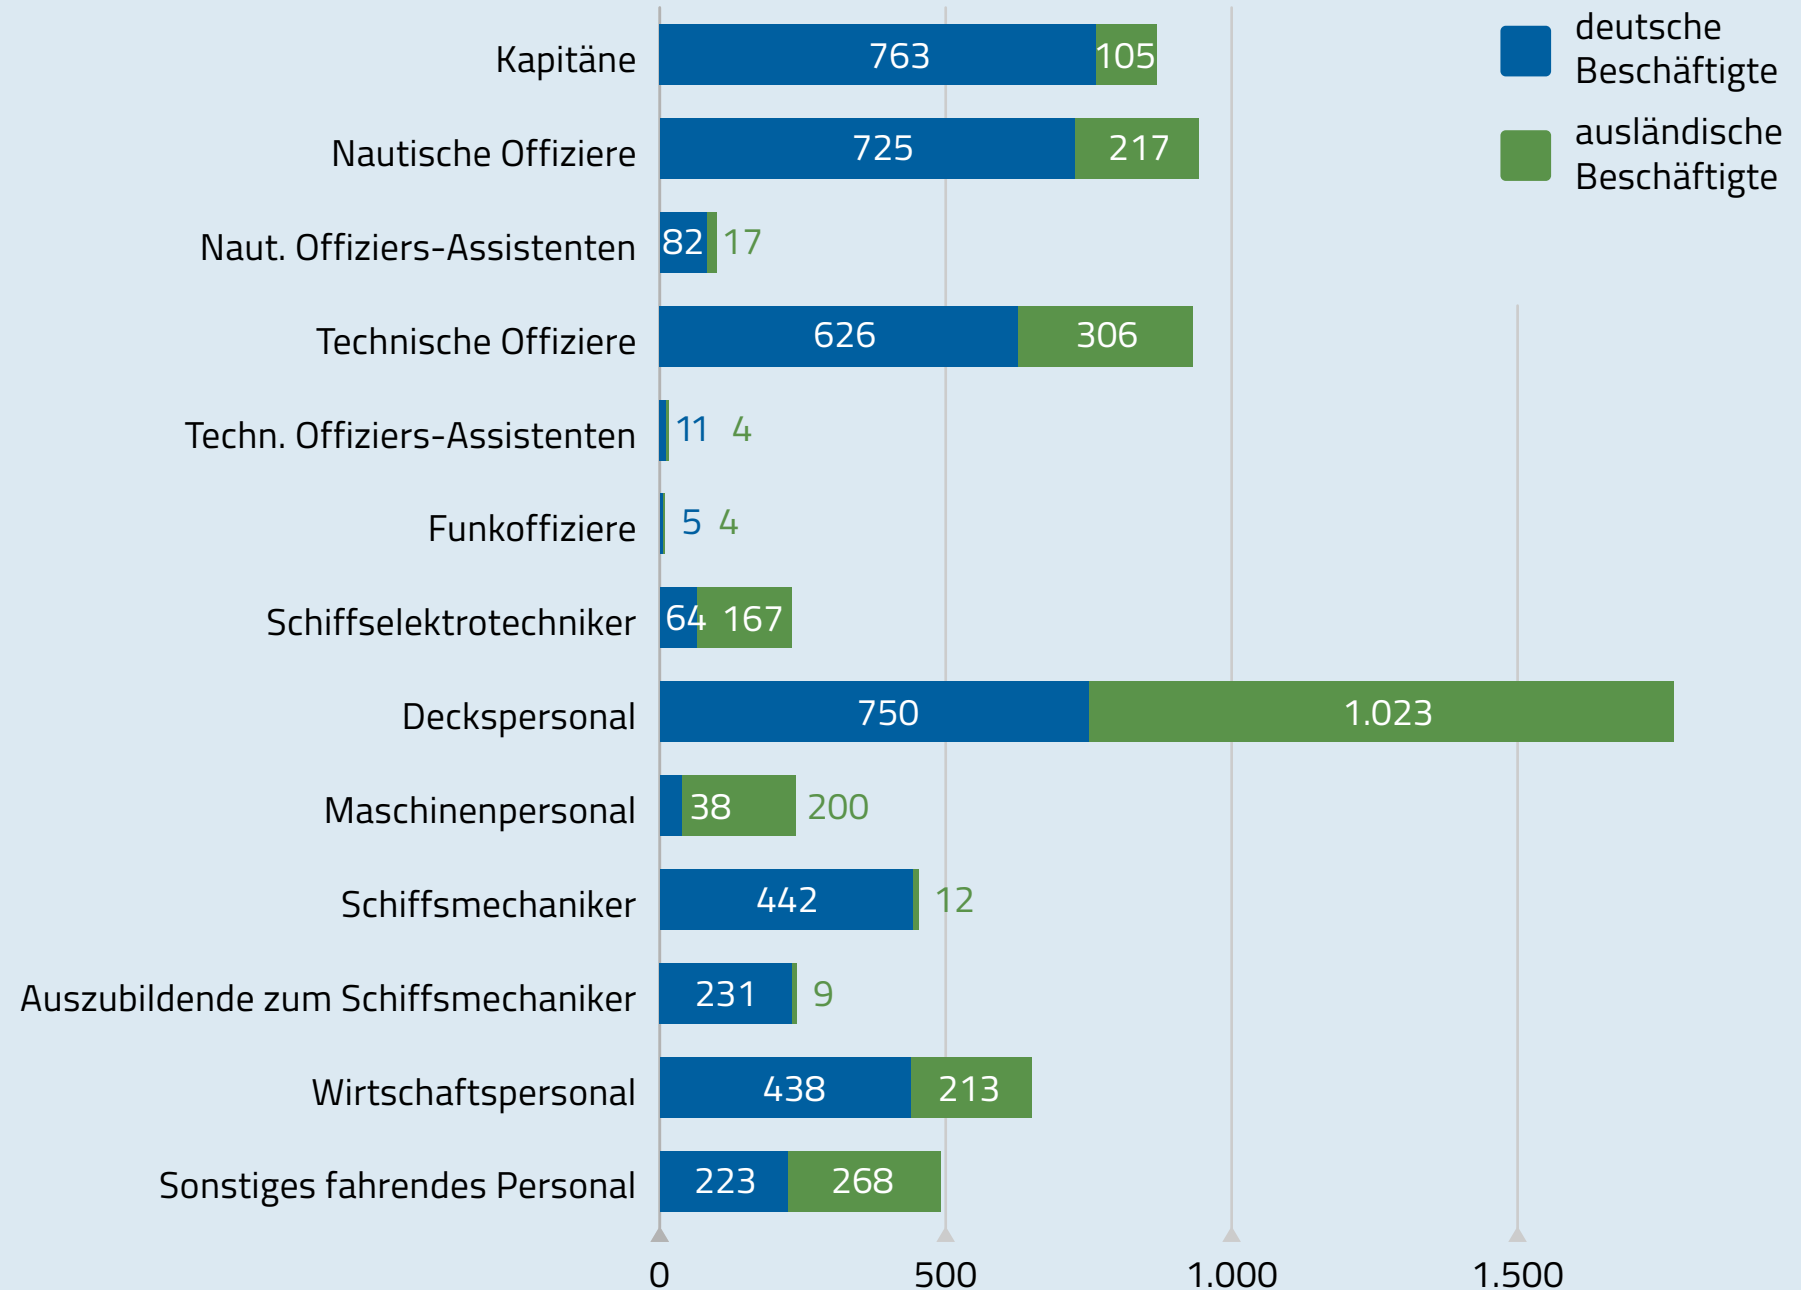

Besatzungsmitglieder in der deutschen Seeschifffahrt

Nur in Deutschland sozialversicherungspflichtig Beschäftigte an Bord

4.412

deutsche
Beschäftigte

2.552

ausländische
Beschäftigte

6.964

Beschäftigte
insgesamt

Quelle:
Knappschaft-
Bahn-See;
Stand:
31.12.2023