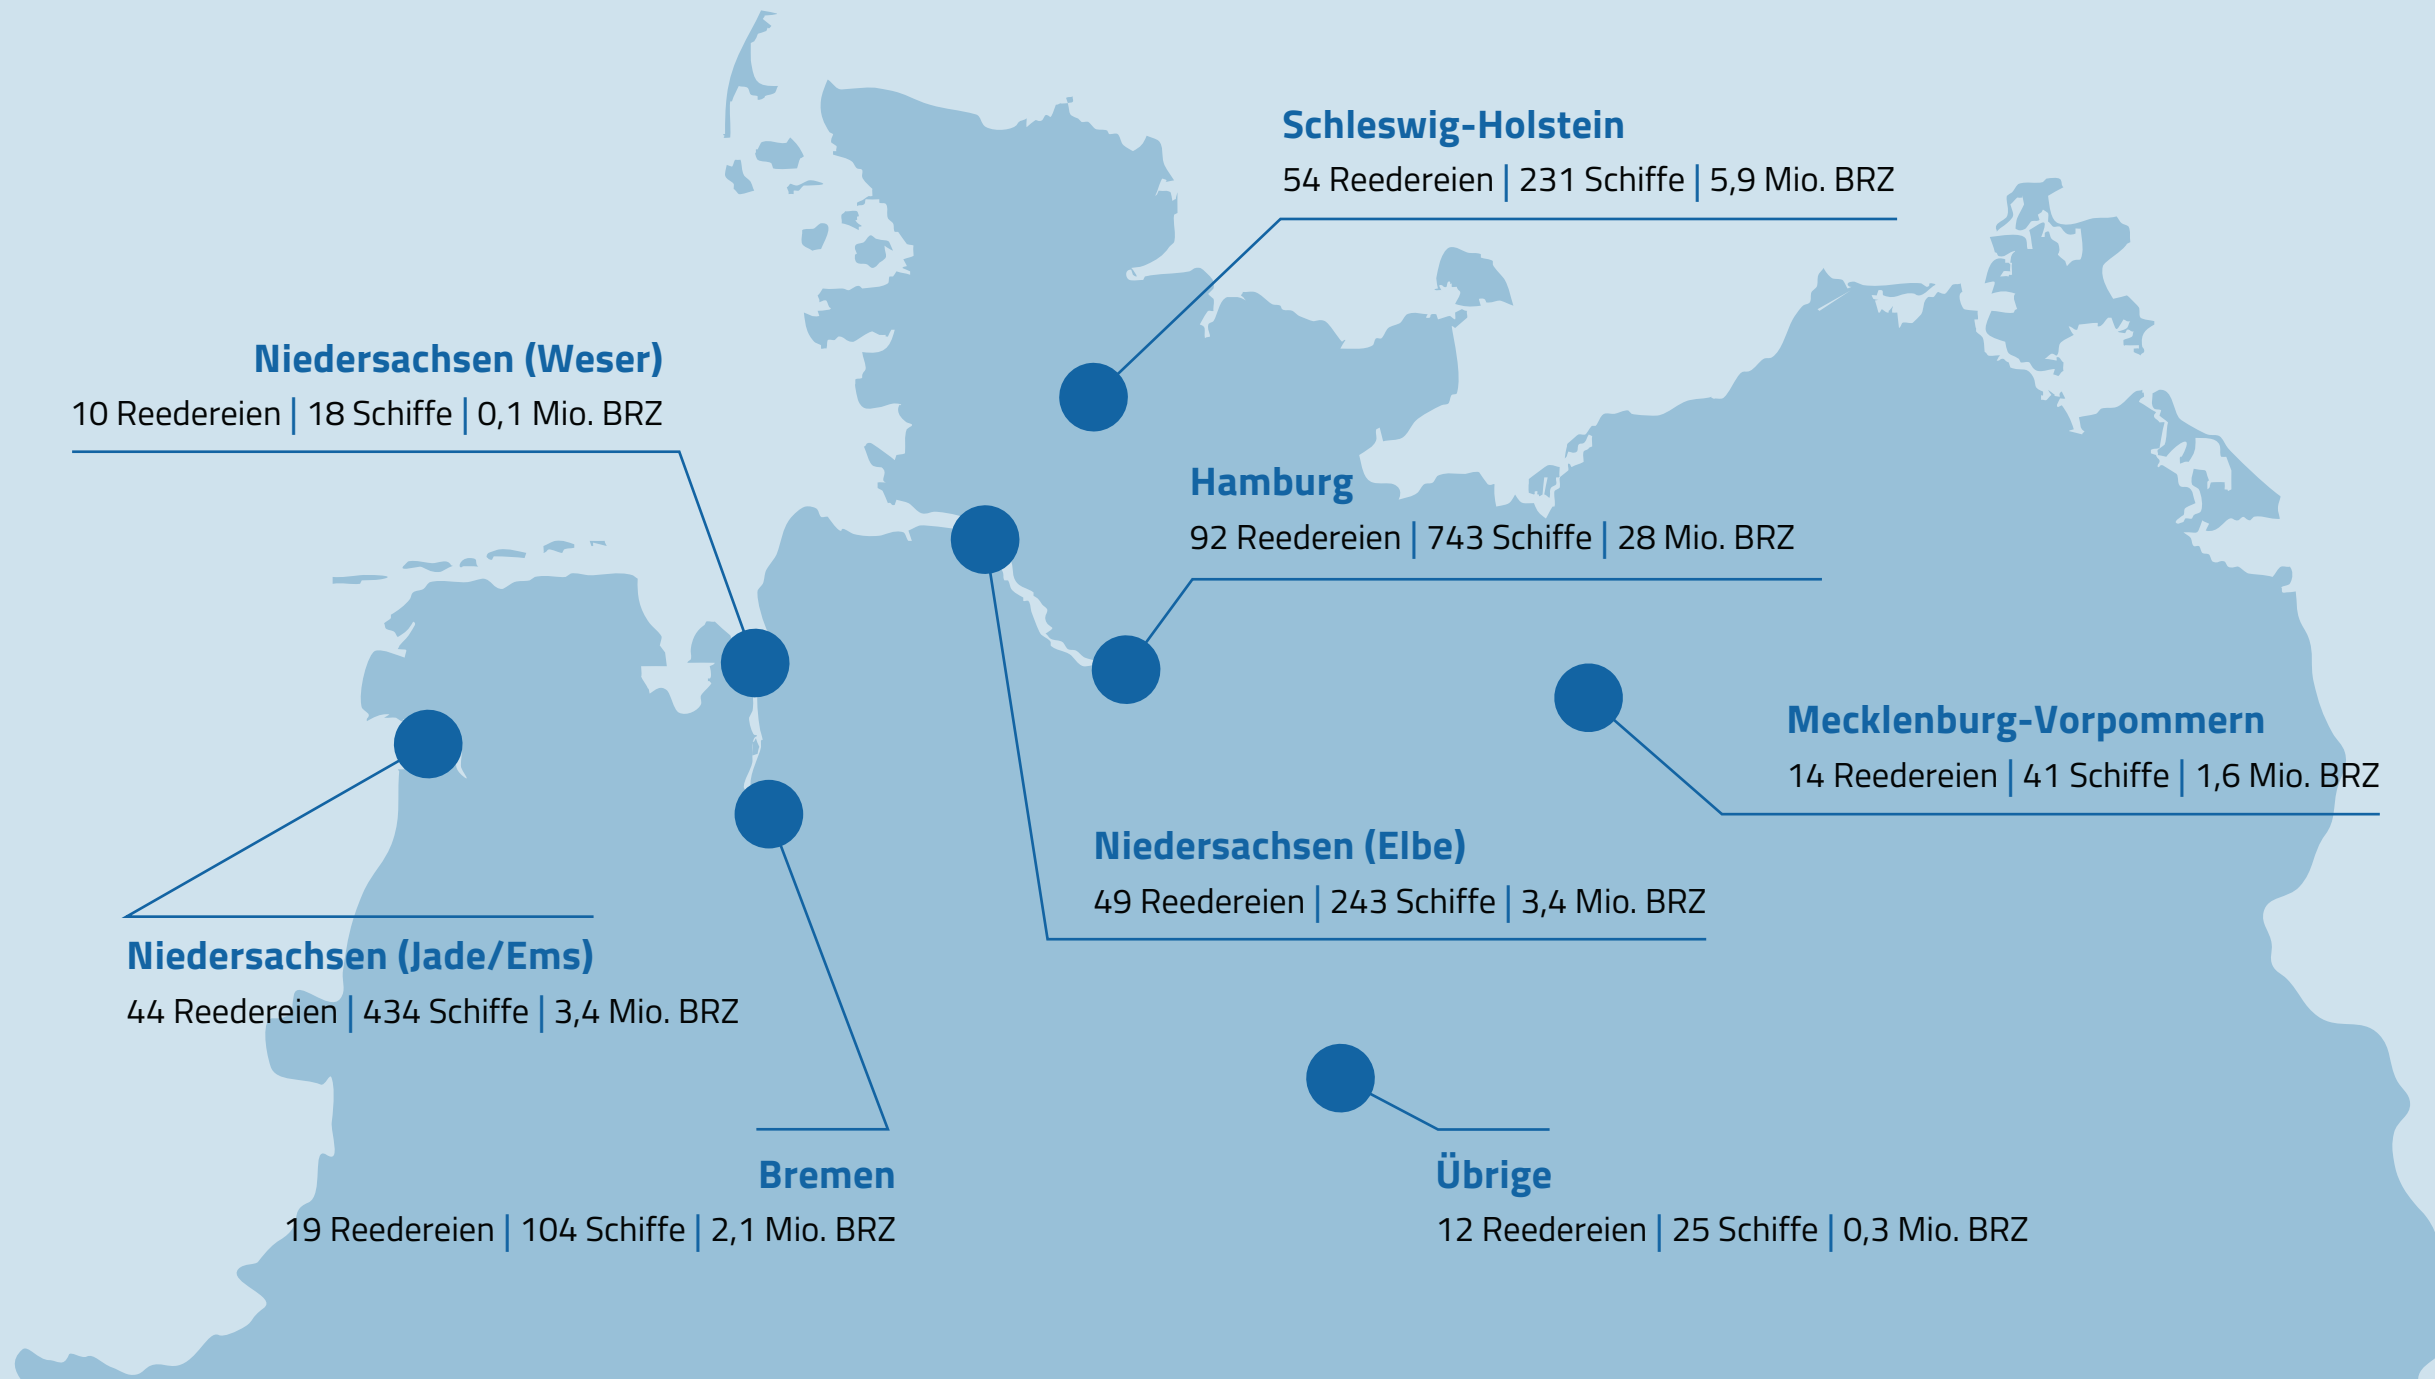

Reedereistandorte in Deutschland

294 Schifffahrtsunternehmen insgesamt

Quelle:
Bundesamt für
Seeschifffahrt und
Hydrographie /
Verband
Deutscher Reeder,
Stand:
31.12.2022;
gerundete Werte