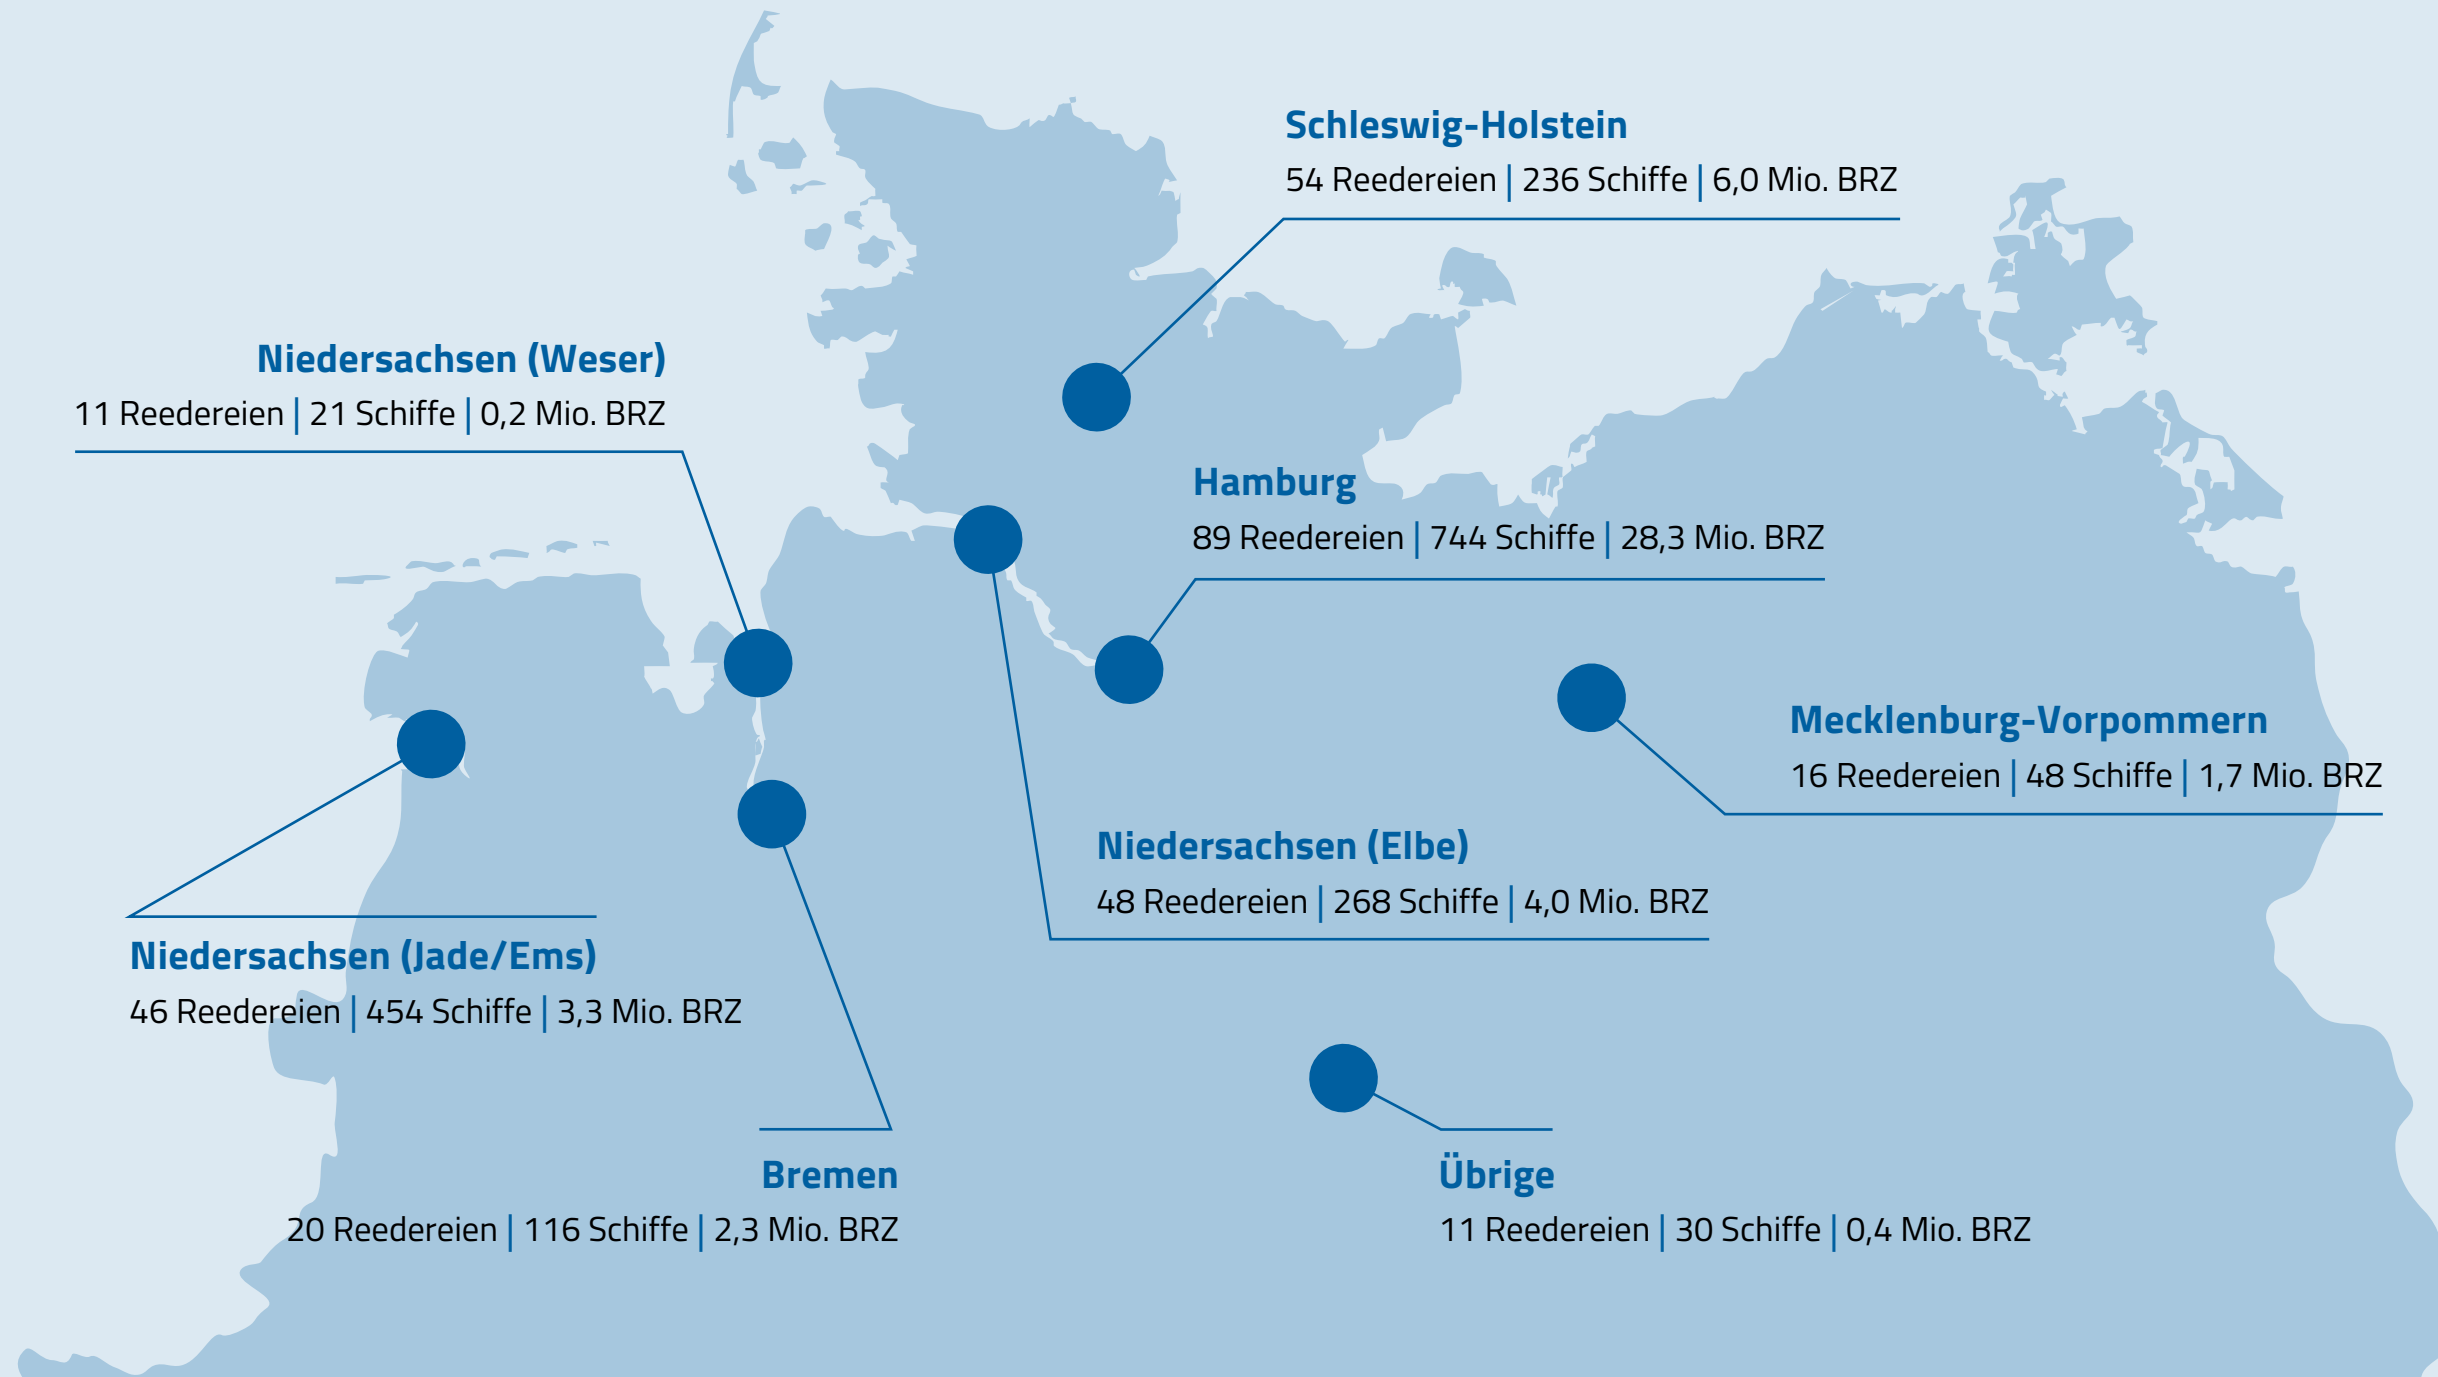

Reedereistandorte in Deutschland

295 Schifffahrtsunternehmen insgesamt

Quelle:
Bundesamt für
Seeschifffahrt und
Hydrographie /
Verband
Deutscher Reeder,
Stand:
31.12.2021;
gerundete Werte